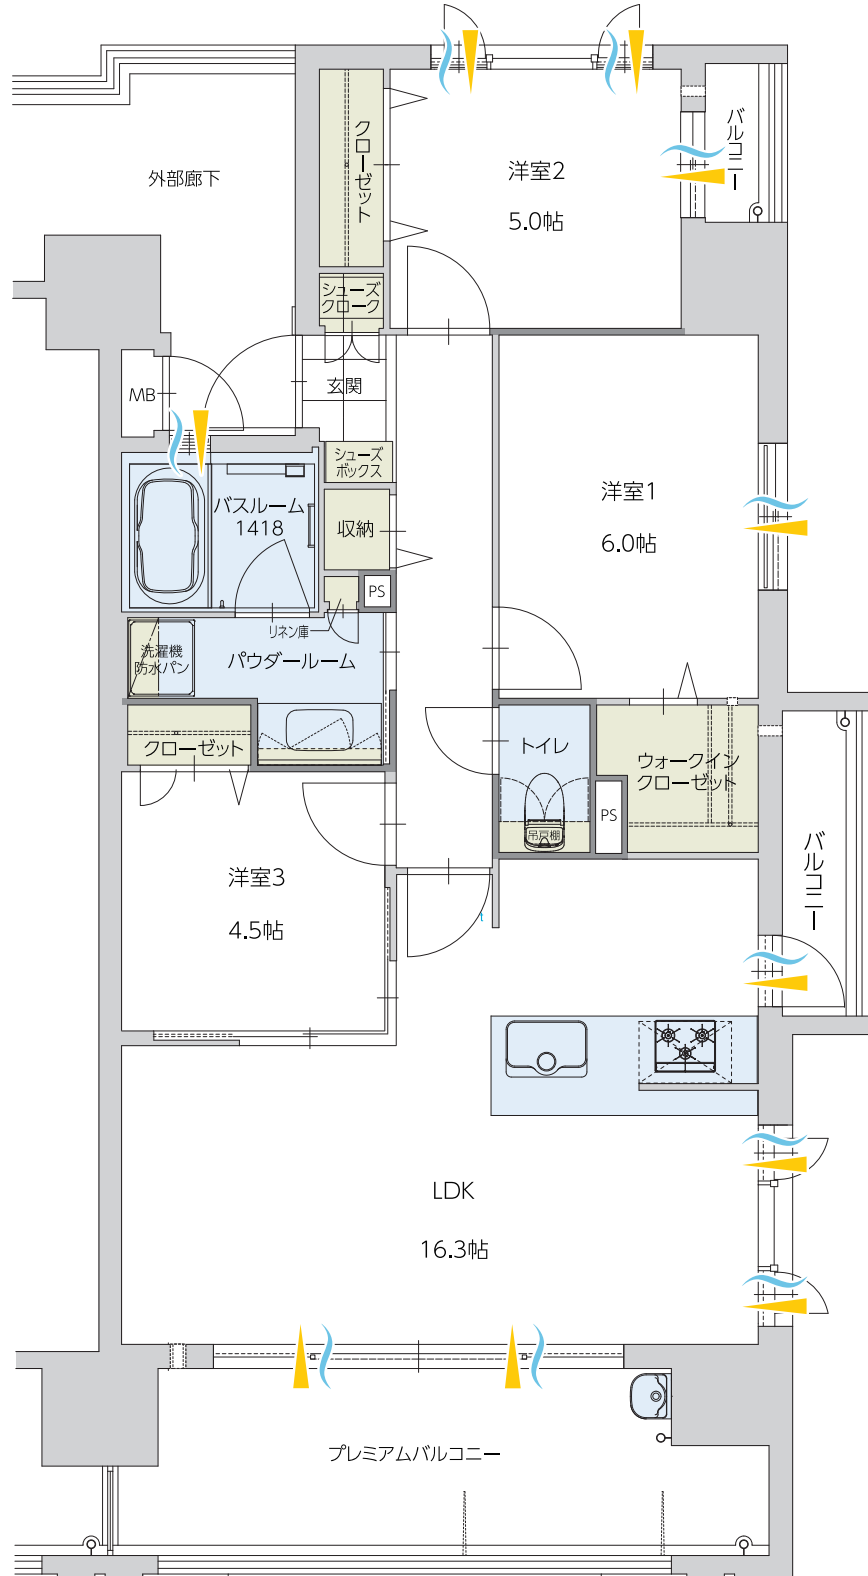

F TYPE

BASIC

3LDK+WIC+SIC

専有面積 / 73.00 m² (22.08 坪)

バルコニー面積 / 17.67 m² (5.34 坪)

15F	A	B	C	D	E	F
14F	A	B	C	D	E	F
13F	A	B	C	D	E	F
12F	A	B	C	D	E	F
11F	A	B	C	D	E	F
10F	A	B	C	D	E	F
9F	A	B	C	D	E	F
8F	A	B	C	D	E	F
7F	A	B	C	D	E	F
6F	A	B	C	D	E	F
5F	A	B	C	D	E	F
4F	A	B	C	D	E	F
3F	A	B	C	D	E	F
2F	A	B	C	D	E	F
1F	ENT	B	C	D	E	F
		PARKING				

■ …収納

■ …水回り

■ …通風・採光