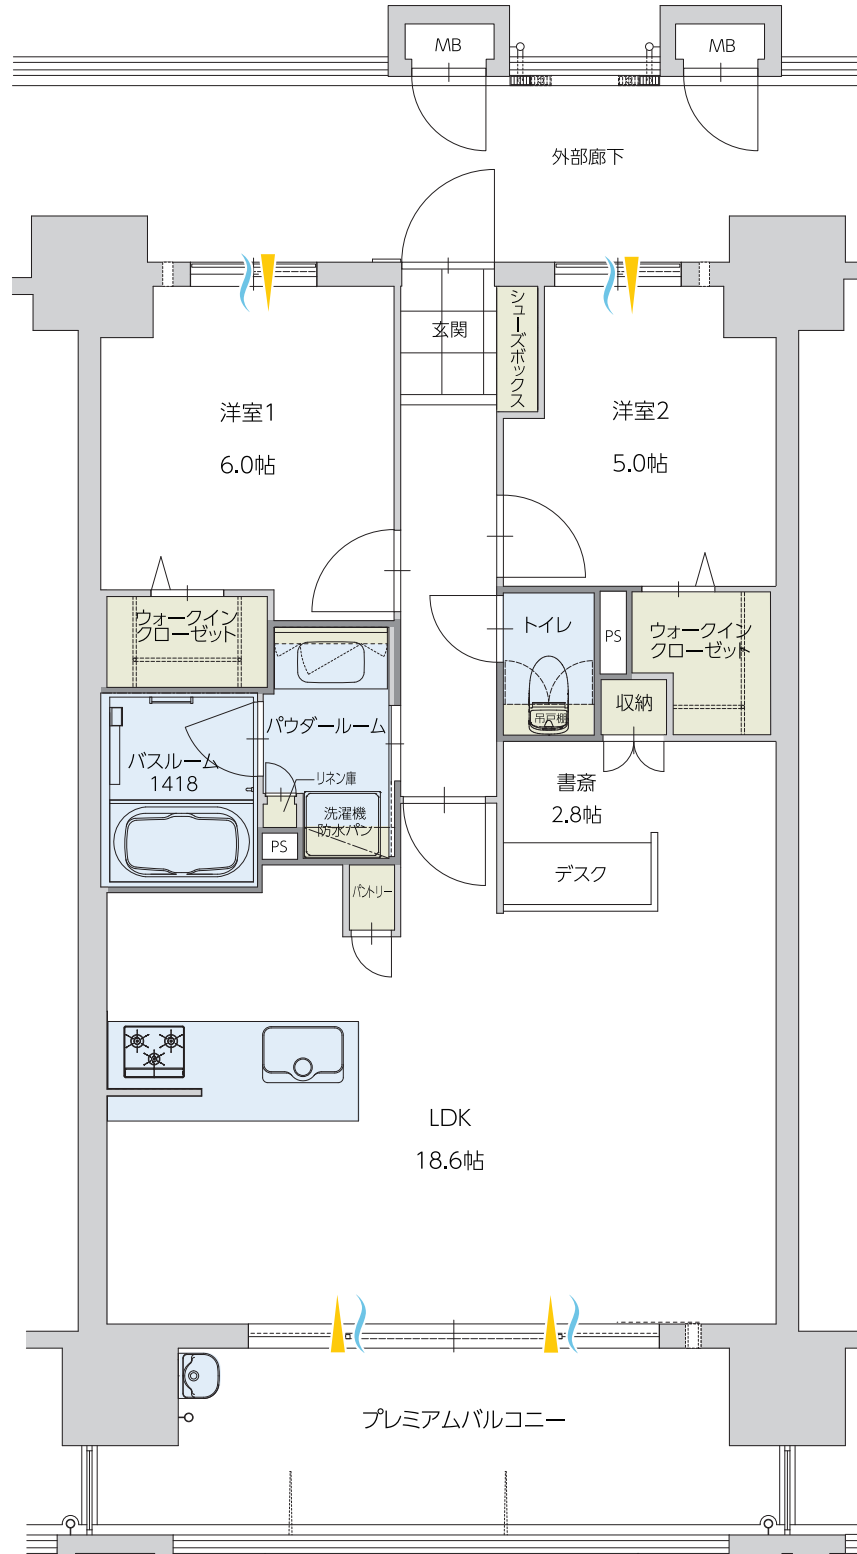

2LDK+WIC+書斎

専有面積 / 70.72 m² (21.39 坪)

バルコニー面積 / 13.60 m² (4.11 坪)

15F	A	B	C	D	E	F
14F	A	B	C	D	E	F
13F	A	B	C	D	E	F
12F	A	B	C	D	E	F
11F	A	B	C	D	E	F
10F	A	B	C	D	E	F
9F	A	B	C	D	E	F
8F	A	B	C	D	E	F
7F	A	B	C	D	E	F
6F	A	B	C	D	E	F
5F	A	B	C	D	E	F
4F	A	B	C	D	E	F
3F	A	B	C	D	E	F
2F	A	B	C	D	E	F
1F	ENT	B	C	D	E	F
				PARKING		

■ …収納

■ …水回り

■ …通風・採光