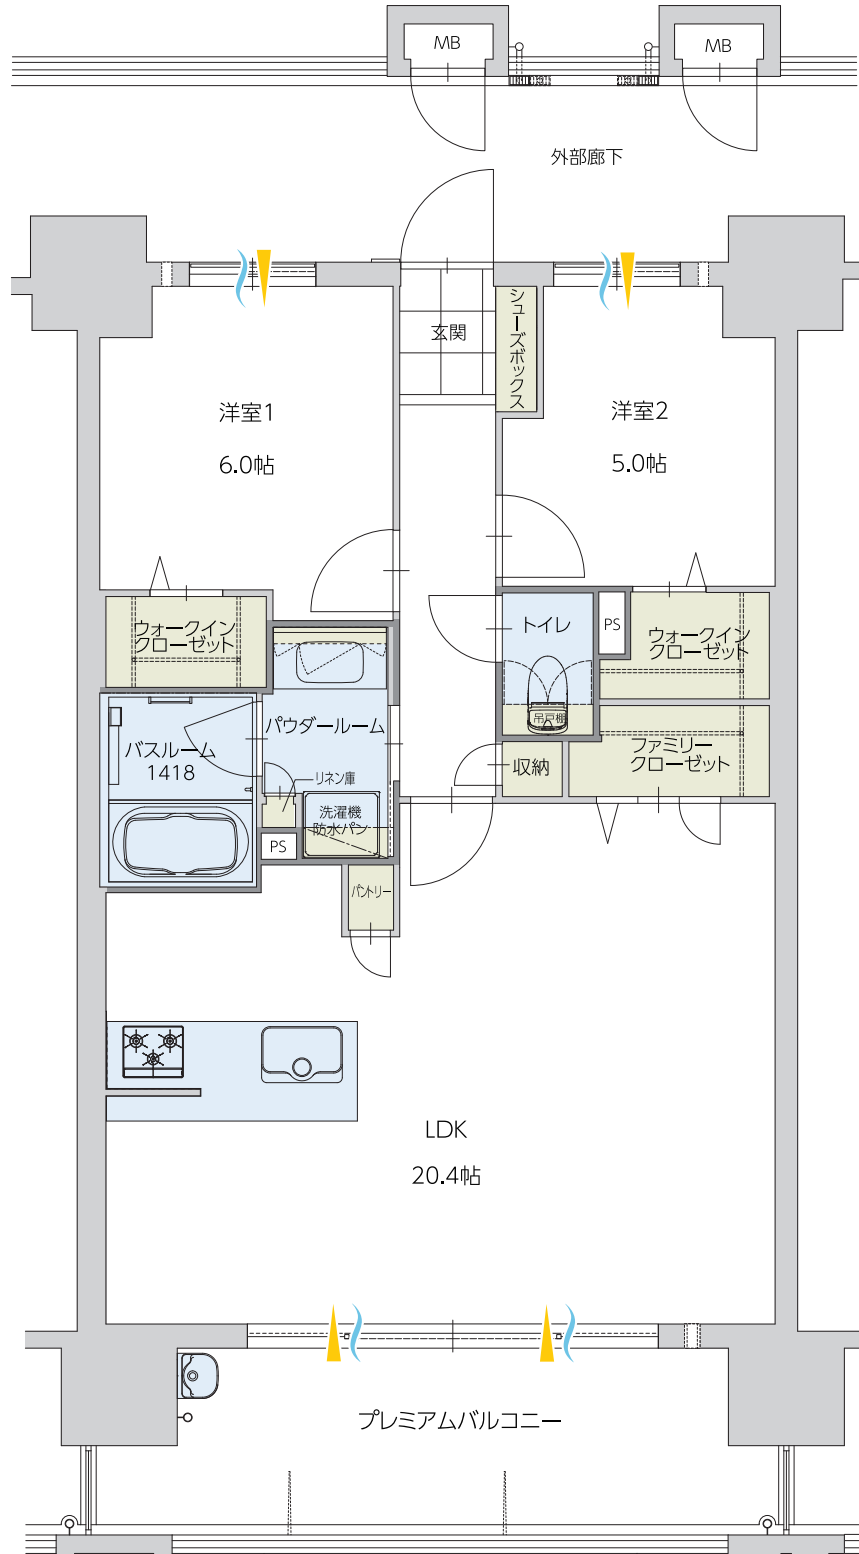

2LDK+WIC+FC

専有面積 / 70.72 m² (21.39 坪)

バルコニー面積 / 13.60 m² (4.11 坪)

15F	A	B	C	D	E	F
14F	A	B	C	D	E	F
13F	A	B	C	D	E	F
12F	A	B	C	D	E	F
11F	A	B	C	D	E	F
10F	A	B	C	D	E	F
9F	A	B	C	D	E	F
8F	A	B	C	D	E	F
7F	A	B	C	D	E	F
6F	A	B	C	D	E	F
5F	A	B	C	D	E	F
4F	A	B	C	D	E	F
3F	A	B	C	D	E	F
2F	A	B	C	D	E	F
1F	ENT	B	C	D	E	F
						PARKING

…収納

…水回り

…通風・採光