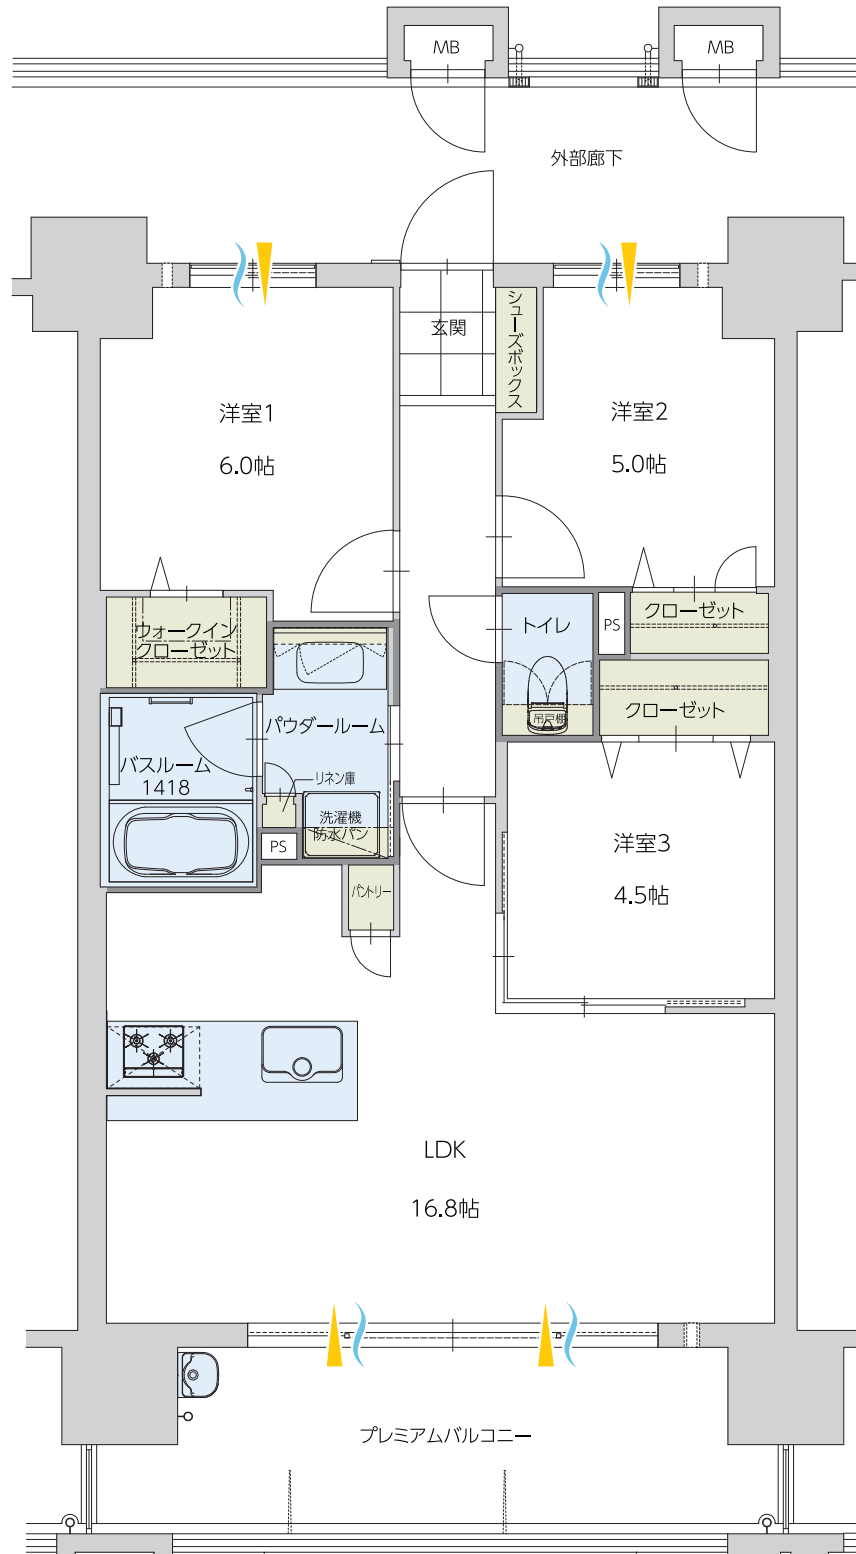

3LDK+WIC

専有面積 / 70.72 m² (21.39 坪)

バルコニー面積 / 13.60 m² (4.11 坪)

15F	A	B	C	D	E	F
14F	A	B	C	D	E	F
13F	A	B	C	D	E	F
12F	A	B	C	D	E	F
11F	A	B	C	D	E	F
10F	A	B	C	D	E	F
9F	A	B	C	D	E	F
8F	A	B	C	D	E	F
7F	A	B	C	D	E	F
6F	A	B	C	D	E	F
5F	A	B	C	D	E	F
4F	A	B	C	D	E	F
3F	A	B	C	D	E	F
2F	A	B	C	D	E	F
1F	ENT	B	C	D	E	F
		PARKING				

■ …収納

■ …水回り

▲ …通風・採光