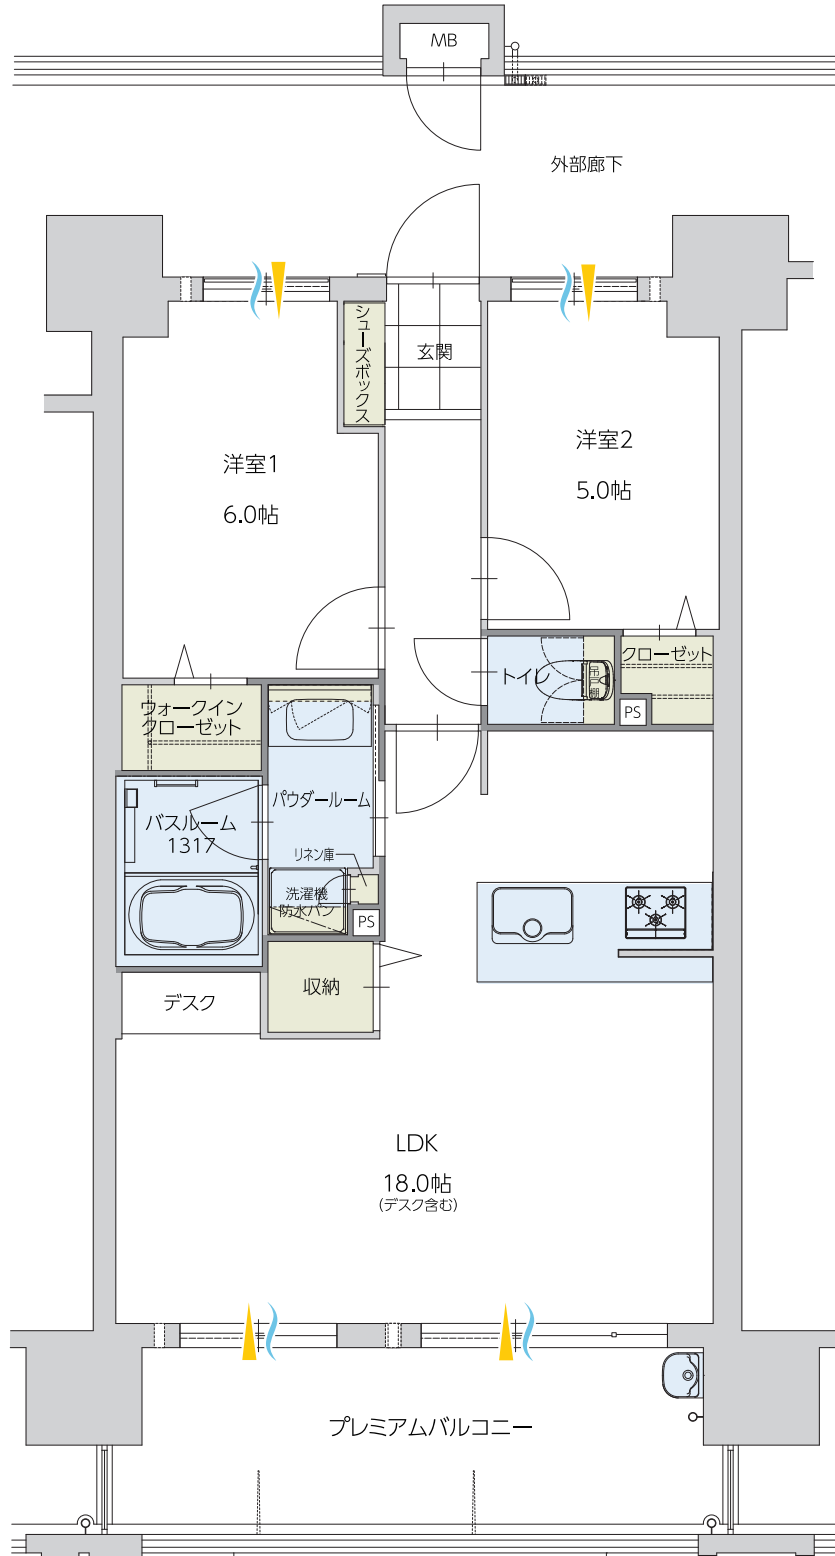

2LDK+WIC

専有面積 / 62.52 m² (18.91 坪)

バルコニー面積 / 12.20 m² (3.69 坪)

15F	A	B	C	D	E	F
14F	A	B	C	D	E	F
13F	A	B	C	D	E	F
12F	A	B	C	D	E	F
11F	A	B	C	D	E	F
10F	A	B	C	D	E	F
9F	A	B	C	D	E	F
8F	A	B	C	D	E	F
7F	A	B	C	D	E	F
6F	A	B	C	D	E	F
5F	A	B	C	D	E	F
4F	A	B	C	D	E	F
3F	A	B	C	D	E	F
2F	A	B	C	D	E	F
1F	ENT	B	C	D	E	F
		PARKING				

...収納
 ...水回り
 ...通風・採光