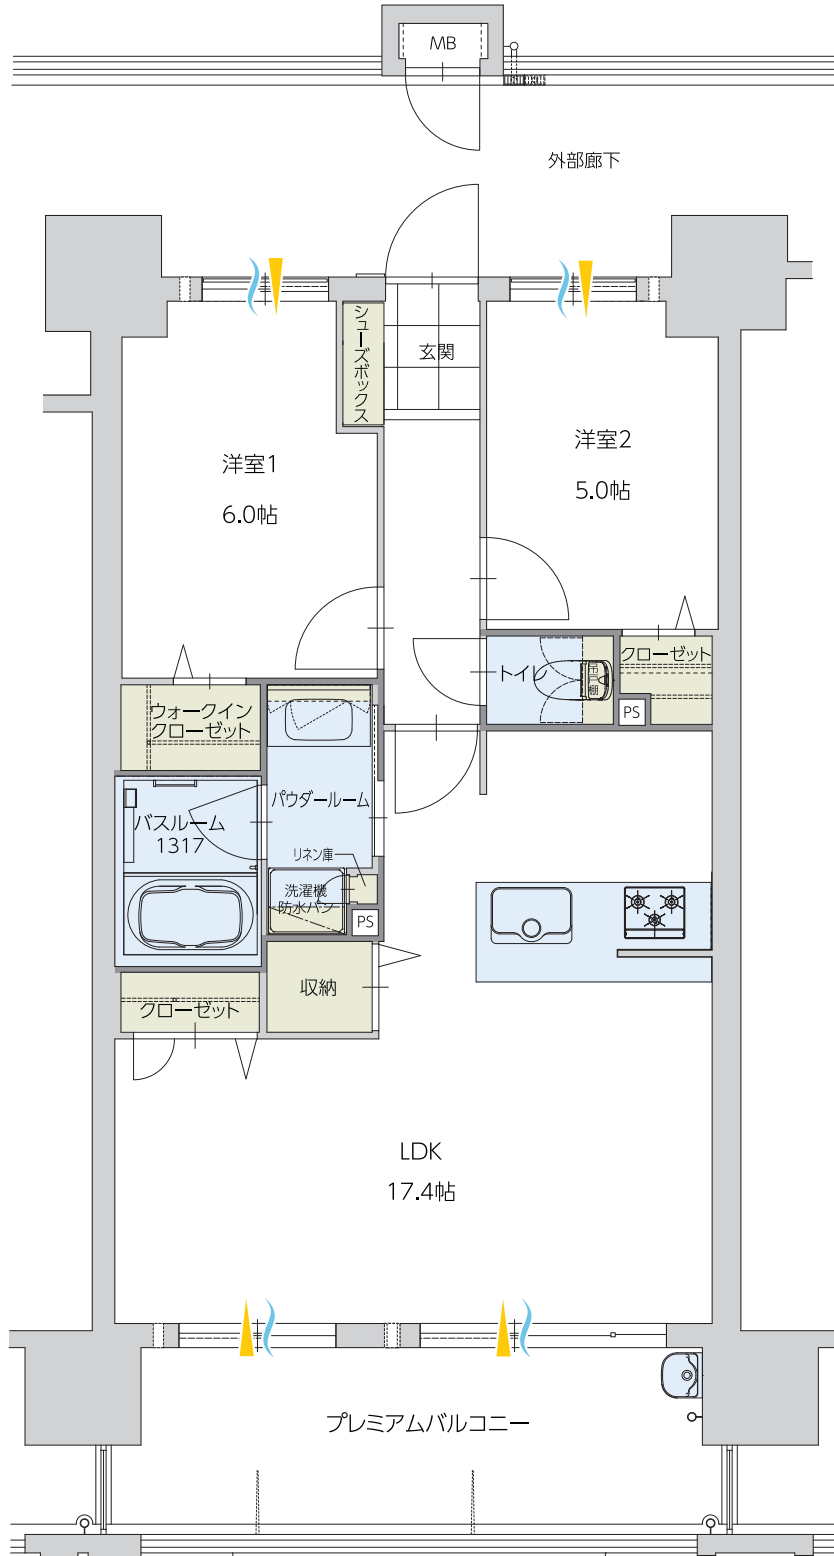

2LDK+WIC

専有面積 / 62.52 m² (18.91 坪)

バルコニー面積 / 12.20 m² (3.69 坪)

15F	A	B	C	D	E	F
14F	A	B	C	D	E	F
13F	A	B	C	D	E	F
12F	A	B	C	D	E	F
11F	A	B	C	D	E	F
10F	A	B	C	D	E	F
9F	A	B	C	D	E	F
8F	A	B	C	D	E	F
7F	A	B	C	D	E	F
6F	A	B	C	D	E	F
5F	A	B	C	D	E	F
4F	A	B	C	D	E	F
3F	A	B	C	D	E	F
2F	A	B	C	D	E	F
1F	ENT	B	C	D	E	F
		PARKING				

…収納

…水回り

…通風・採光