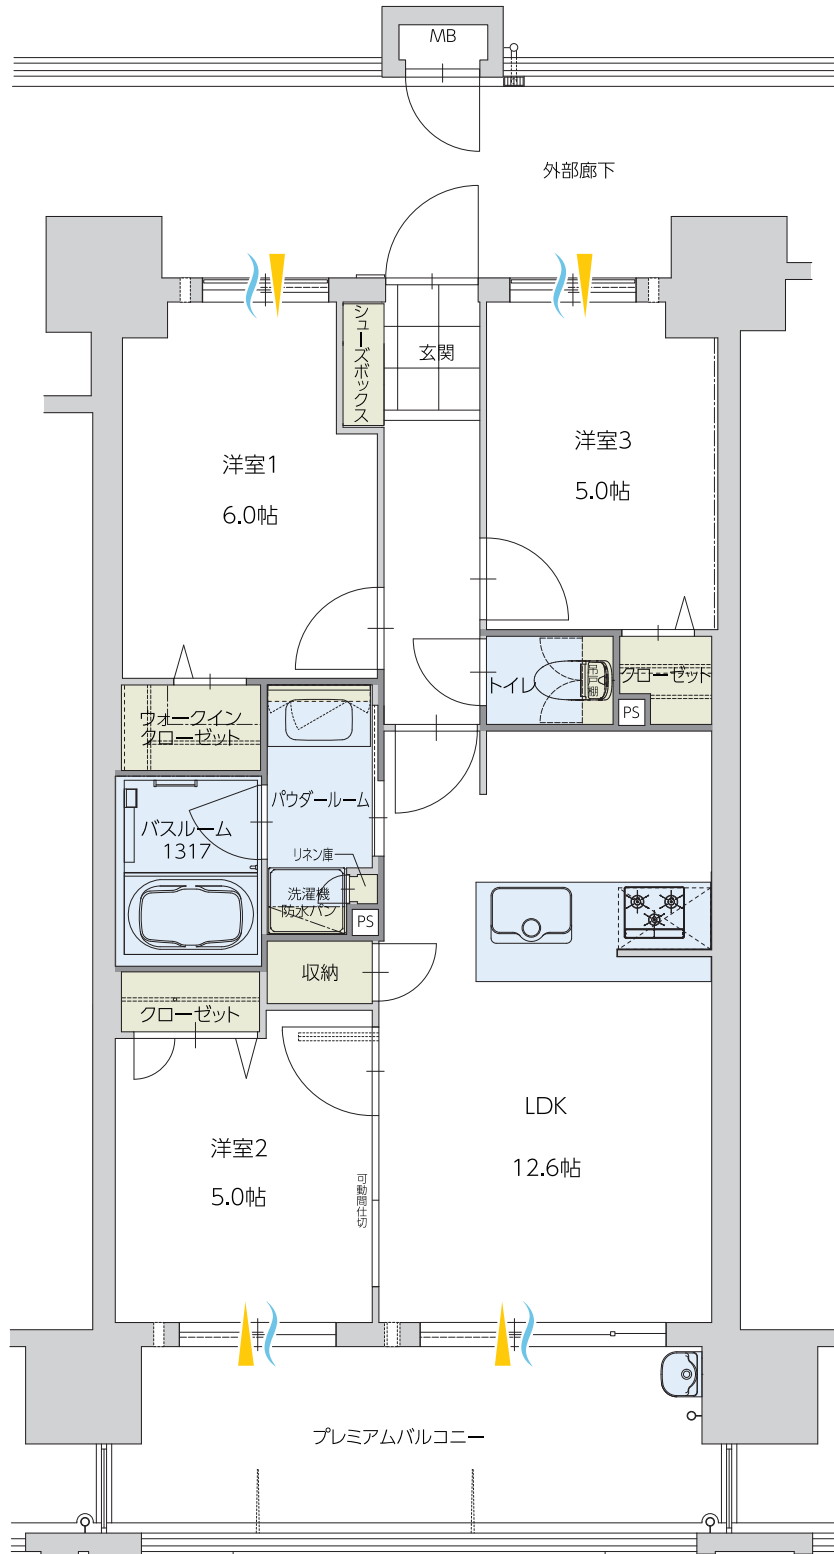

3LDK+WIC

専有面積 / 62.52 m² (18.91 坪)

バルコニー面積 / 12.20 m² (3.69 坪)

15F	A	B	C	D	E	F
14F	A	B	C	D	E	F
13F	A	B	C	D	E	F
12F	A	B	C	D	E	F
11F	A	B	C	D	E	F
10F	A	B	C	D	E	F
9F	A	B	C	D	E	F
8F	A	B	C	D	E	F
7F	A	B	C	D	E	F
6F	A	B	C	D	E	F
5F	A	B	C	D	E	F
4F	A	B	C	D	E	F
3F	A	B	C	D	E	F
2F	A	B	C	D	E	F
1F	ENT	B	C	D	E	F
		PARKING				

■ ...収納

■ ...水回り

■ ...通風・採光