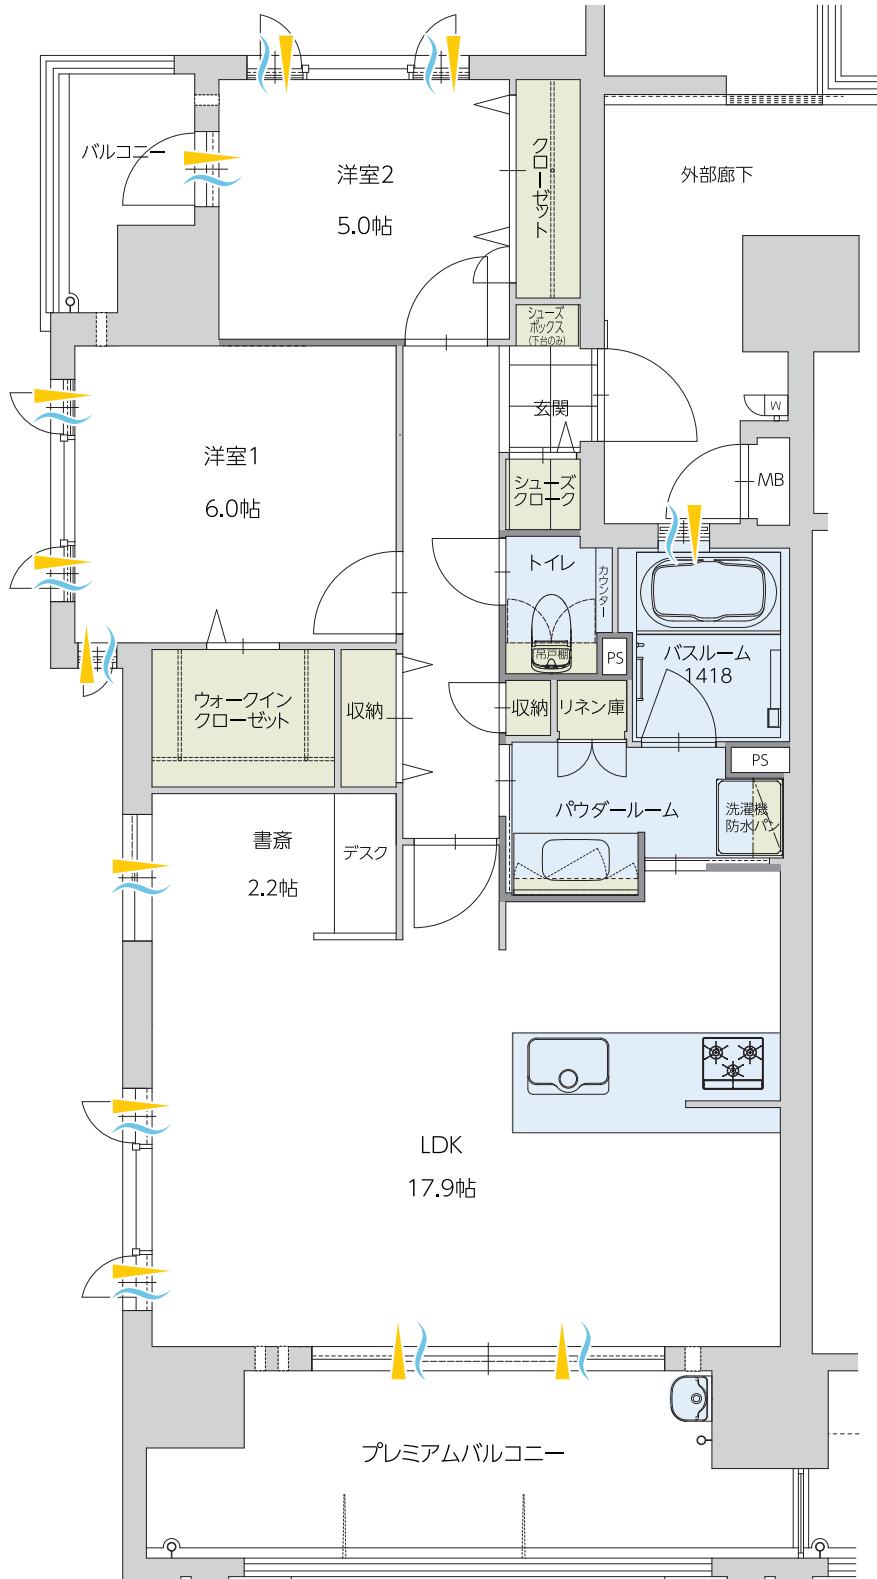

# 2LDK+WIC+SIC+書斎

専有面積 / 73.00 m<sup>2</sup> (22.08 坪)

バルコニー面積 / 16.65 m<sup>2</sup> (5.03 坪)

15F	A	B	C	D	E	F
14F	A	B	C	D	E	F
13F	A	B	C	D	E	F
12F	A	B	C	D	E	F
11F	A	B	C	D	E	F
10F	A	B	C	D	E	F
9F	A	B	C	D	E	F
8F	A	B	C	D	E	F
7F	A	B	C	D	E	F
6F	A	B	C	D	E	F
5F	A	B	C	D	E	F
4F	A	B	C	D	E	F
3F	A	B	C	D	E	F
2F	A	B	C	D	E	F
1F	ENT	B	C	D	E	F
	PARKING					

…収納

…水回り

…通風・採光