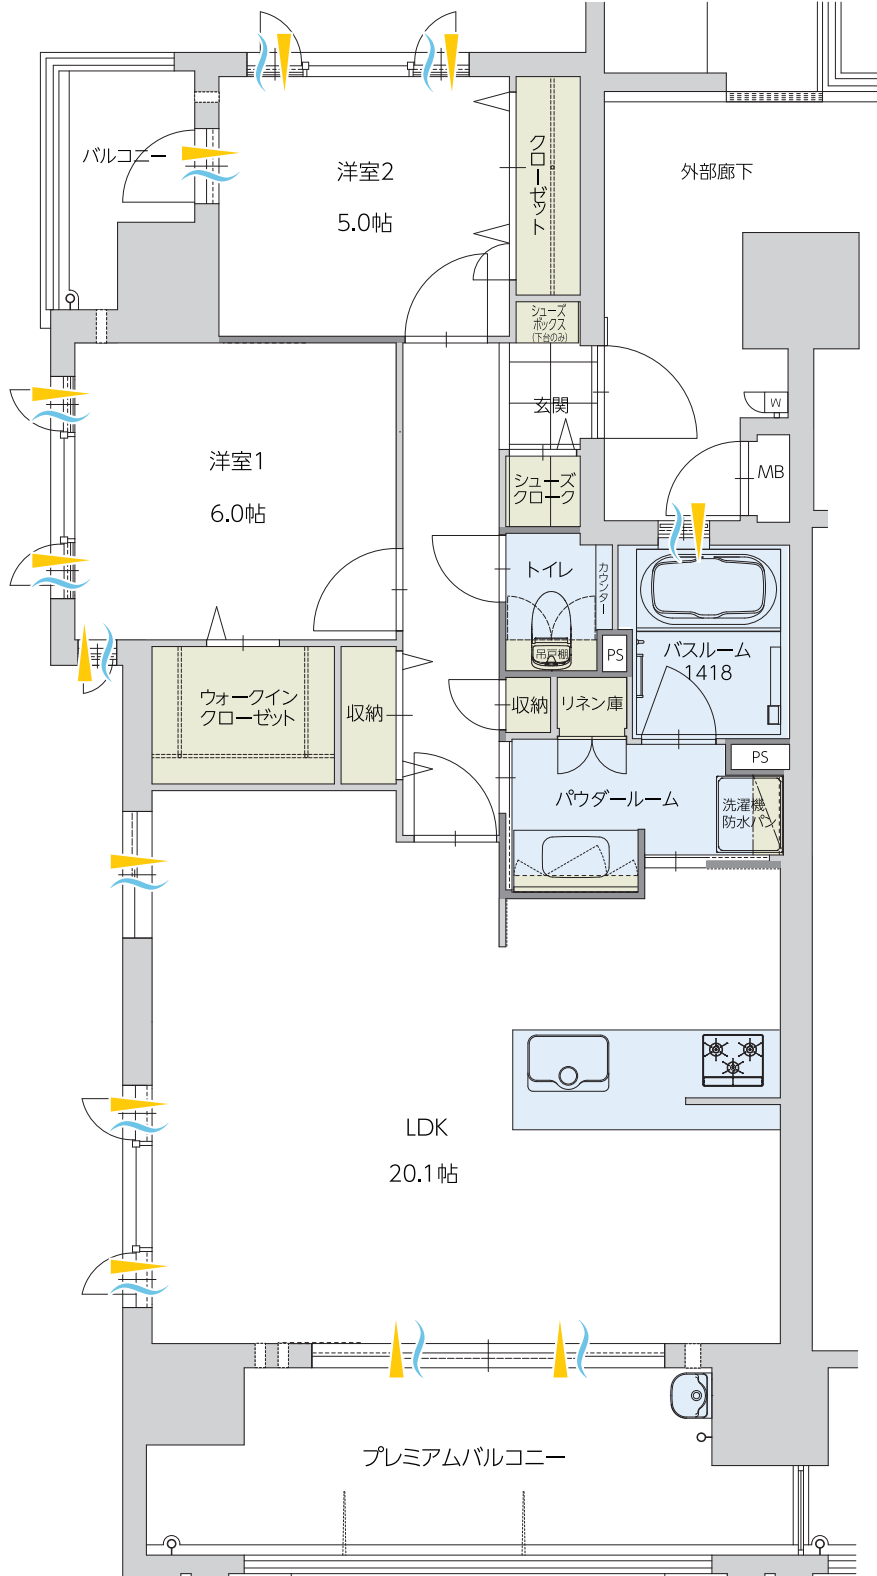

2LDK+WIC+SIC

専有面積 / 73.00 m² (22.08 坪)

バルコニー面積 / 16.65 m² (5.03 坪)

15F	A	B	C	D	E	F
14F	A	B	C	D	E	F
13F	A	B	C	D	E	F
12F	A	B	C	D	E	F
11F	A	B	C	D	E	F
10F	A	B	C	D	E	F
9F	A	B	C	D	E	F
8F	A	B	C	D	E	F
7F	A	B	C	D	E	F
6F	A	B	C	D	E	F
5F	A	B	C	D	E	F
4F	A	B	C	D	E	F
3F	A	B	C	D	E	F
2F	A	B	C	D	E	F
1F	ENT	B	C	D	E	F
		PARKING				

■ …収納

■ …水回り

■ …通風・採光