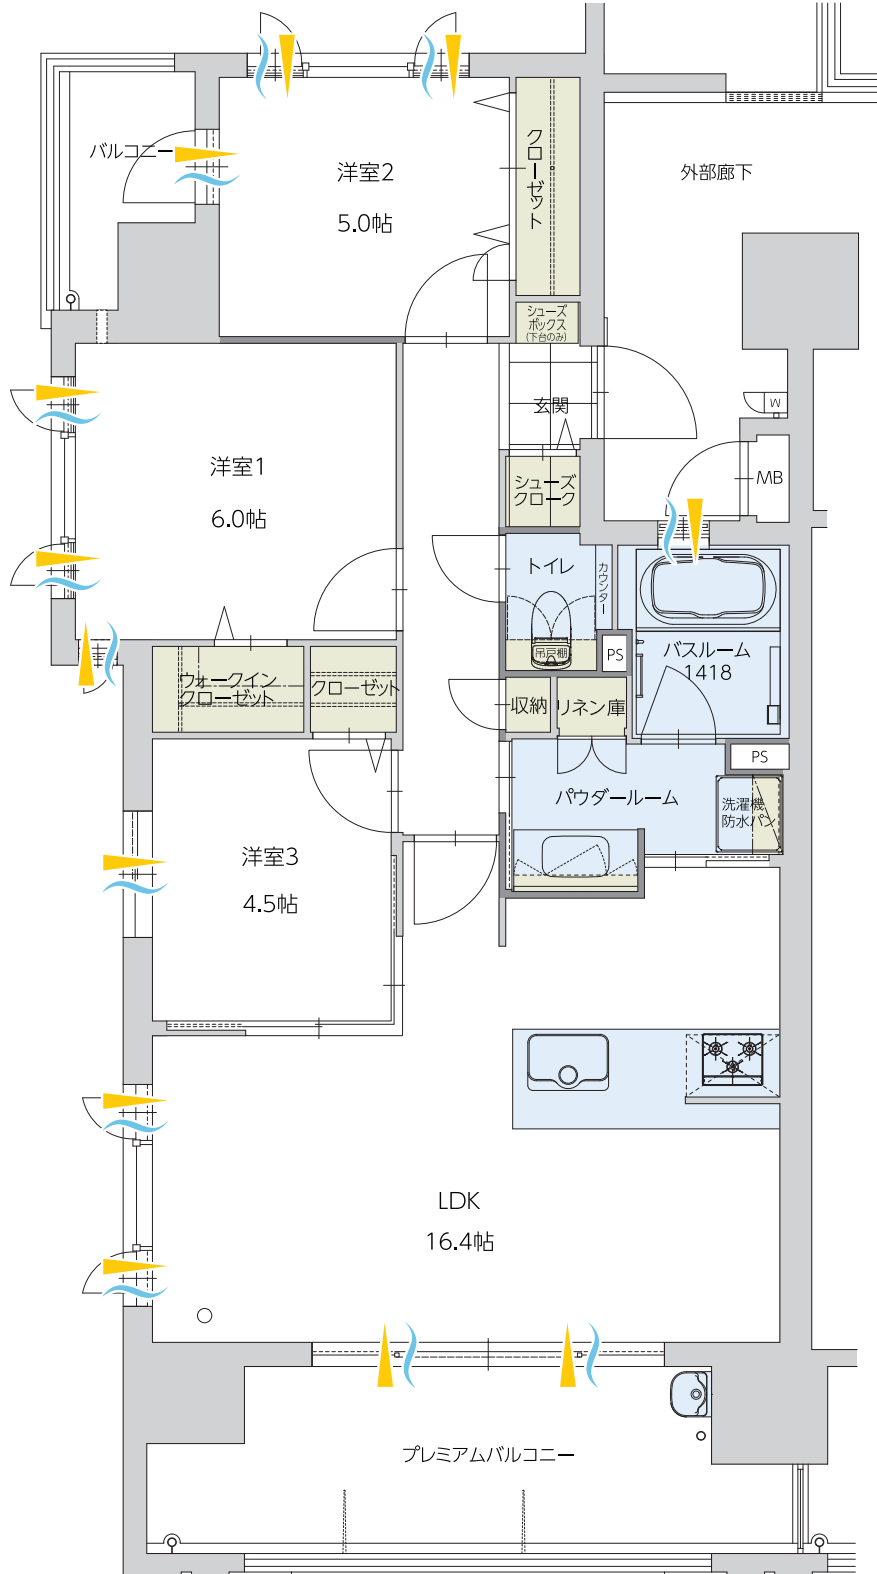

# 3LDK+WIC+SIC

専有面積 / 73.00 m<sup>2</sup> (22.08 坪)

バルコニー面積 / 16.65 m<sup>2</sup> (5.03 坪)

15F	A	B	C	D	E	F
14F	A	B	C	D	E	F
13F	A	B	C	D	E	F
12F	A	B	C	D	E	F
11F	A	B	C	D	E	F
10F	A	B	C	D	E	F
9F	A	B	C	D	E	F
8F	A	B	C	D	E	F
7F	A	B	C	D	E	F
6F	A	B	C	D	E	F
5F	A	B	C	D	E	F
4F	A	B	C	D	E	F
3F	A	B	C	D	E	F
2F	A	B	C	D	E	F
1F	ENT	B	C	D	E	F
		PARKING				

...収納

...水回り

...通風・採光